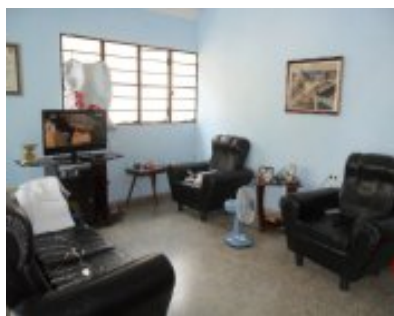

## Amplia casa de dos plantas en el Casino Deportivo. 2627

La Habana » Cerro

Tipo	Id De La Referencia	Superficie Habitable	Superficie Total	Precio
Casa	HAV02627	246 sq. m	287 sq. m	160,000 CUC

Cuartos	Baños	Piso	Amueblada	Fecha De Publicación
5	2	—	no	July 7, 2016

## Descripción

Amplia casa de dos plantas, independiente, construida en 1965, con paredes de mampostería, techo de hormigón armado, pisos de baldosas de terrazo y carpintería mixta, completamente enrejada. Tiene una superficie útil de 246.30 m<sup>2</sup> y total de 287.8 m<sup>2</sup>. En la planta baja se compone de: jardín, portal, sala, 3 habitaciones, hall, cocina-comedor, baño, habitación de estudio, patio de servicio, habitación de usos múltiples, patio al fondo y 2 pasillos laterales. En la planta alta se compone de: 2 terrazas, sala, hall, cocina-comedor, 2 habitaciones y baño. Cuenta con servicio de agua las 24 horas, tiene cisterna, motor y tanques propios, gas de balita y electricidad de 110 y 220 volt. La casa tiene una excelente distribución de los espacios, muy amplia, cercado perimetral, muy iluminada y la azotea es libre. Se encuentra cerca de las canchas del Casino Deportivo.