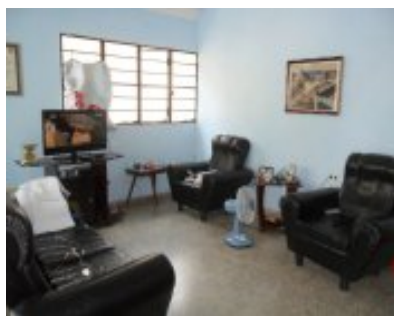

ESPACIOCUBA compra venta de vivienda en Cuba | real estate in Cuba

<http://espaciocuba.com/>

Amplia casa de dos plantas en el Casino Deportivo. 2627

La Habana » Cerro

Tipo	Id De La Referencia	Superficie Habitable	Superficie Total	Precio
Casa	HAV02627	246 sq. m	287 sq. m	160,000 CUC

Cuartos	Baños	Piso	Amueblada	Fecha De Publicación
5	2	—	no	July 7, 2016

Descripción

Amplia casa de dos plantas, independiente, construida en 1965, con paredes de mampostería, techo de hormigón armado, pisos de baldosas de terrazo y carpintería mixta, completamente enrejada. Tiene una superficie útil de 246.30 m² y total de 287.8 m². En la planta baja se compone de: jardín, portal, sala, 3 habitaciones, hall, cocina-comedor, baño, habitación de estudio, patio de servicio, habitación de usos múltiples, patio al fondo y 2 pasillos laterales. En la planta alta se compone de: 2 terrazas, sala, hall, cocina-comedor, 2 habitaciones y baño. Cuenta con servicio de agua las 24 horas, tiene cisterna, motor y tanques propios, gas de balita y electricidad de 110 y 220 volt. La casa tiene una excelente distribución de los espacios, muy amplia, cercado perimetral, muy iluminada y la azotea es libre. Se encuentra cerca de las canchas del Casino Deportivo.